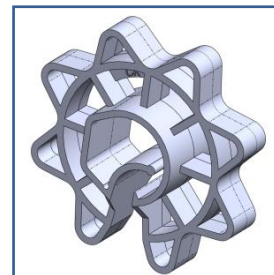

KUNSTSTOF-AFSTANDHOUDER

ring-afstandhouder type "MULTI"

dekking (mm)	staaf (mm)	stuks per verpakking	stuks per pallet	artikelnummer
15	04 t/m 12	2.000	120.000	104901
20	04 t/m 12	1.500	90.000	105001
25	04 t/m 12	800	48.000	105101
30	04 t/m 12	700	42.000	105201
35	04 t/m 12	450	27.000	105501
40	06 t/m 14	300	18.000	105601
50	10 t/m 20	175	10.500	105701

KUNSTSTOF-AFSTANDHOUDER

ring-afstandhouder type "MULTI" - zwaar

dekking (mm)	staaf (mm)	stuks per verpakking	stuks per pallet	artikelnummer
20	10 t/m 20	800	48.000	106601
25	10 t/m 20	600	36.000	106701
30	10 t/m 20	500	30.000	106801
35	10 t/m 20	400	24.000	106901
40	10 t/m 20	300	18.000	107001

KUNSTSTOF-AFSTANDHOUDER

ring-afstandhouder type A

dekking (mm)	staaf (mm)	stuks per verpakking	stuks per pallet	artikelnummer
25	06 t/m 08	2.500	150.000	40108
30	06 t/m 08	2.000	120.000	40109
28	10 t/m 12	800	48.000	40102
25	14 t/m 18	800	48.000	40103