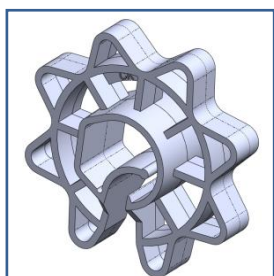

KUNSTSTOF-AFSTANDHOUDER

ring-afstandhouder type "MULTI"

dekking (mm)	staaf (mm)	stuks per verpakking	stuks per pallet	artikelnummer
15	04 t/m 12	2.000	120.000	104901
20	04 t/m 12	1.500	90.000	105001
25	04 t/m 12	800	48.000	105101
30	04 t/m 12	700	42.000	105201
35	04 t/m 12	450	27.000	105501
40	06 t/m 14	300	18.000	105601
50	10 t/m 20	175	10.500	105701

KUNSTSTOF-AFSTANDHOUDER

ring-afstandhouder type "MULTI" - zwaar

dekking (mm)	staaf (mm)	stuks per verpakking	stuks per pallet	artikelnummer
20	10 t/m 20	800	48.000	106601
25	10 t/m 20	600	36.000	106701
30	10 t/m 20	500	30.000	106801
35	10 t/m 20	400	24.000	106901
40	10 t/m 20	300	18.000	107001